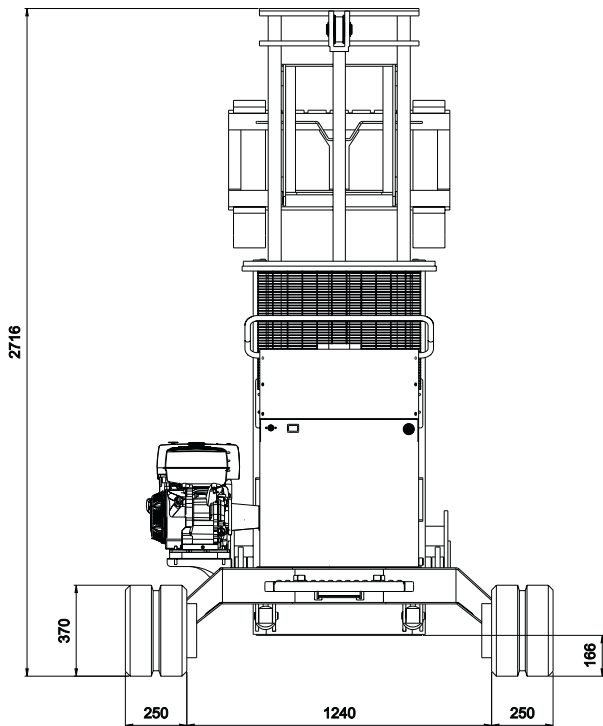

Hinowa[®]
Präsentiert

GRÜNES MAMMUT

Raupengabelstapler TP1800

Neuheit !

**AUF SAND, SCHOTTER,
SCHNEE, GRAS, SCHLAMM,
AUF ABHÄNGEN UND
ANSTIEGEN**

**MAN KANN KISTEN UND
PALETTEN BIS ZU
1,8 TONNEN
TRANSPORTIEREN !**

PATENTIERT !

Via Fontana - 37054 NOGARA - VERONA (ITALY) Tel. +39 0442 539100 Fax +39 0442 539075
hinowa@hinowa.it - www.hinowa.com

Hinowa® Raupengabelstapler TP1800

TECHNISCHE DATEN:

Motor	HONDA GX390
Zylinder und Hubraum	1/389 cc
Max. Bruttoleistung	13 PS/3600 Dreh./min
Eichdrehzahl	3500 Dreh./min.
Fahrgeschwindigkeit.....	1.5/2.2 km/h
Betriebsgewicht (ohne Anwender)	1200 kg
Max. Tragfähigkeit.....	1800 kg