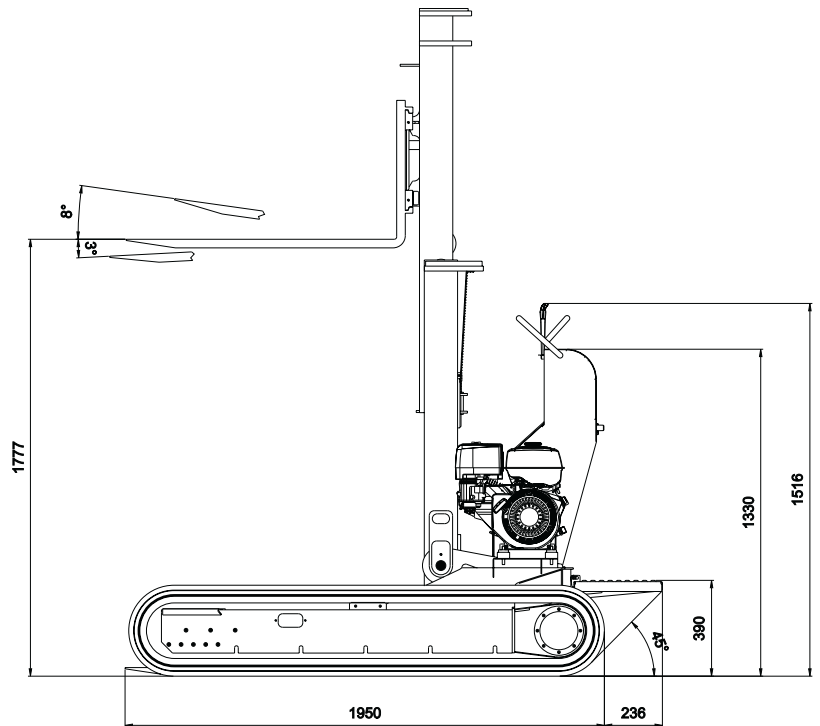

Hinowa[®]
Präsentiert

GRÜNES MAMMUT

Raupengabelstapler TP1800

Neuheit !

**AUF SAND, SCHOTTER,
SCHNEE, GRAS, SCHLAMM,
AUF ABHÄNGEN UND
ANSTIEGEN**

**MAN KANN KISTEN UND
PALETTEN BIS ZU
1,8 TONNEN
TRANSPORTIEREN !**

PATENTIERT !

Via Fontana - 37054 NOGARA - VERONA (ITALY) Tel. +39 0442 539100 Fax +39 0442 539075
hinowa@hinowa.it - www.hinowa.com

Hinowa® Raupengabelstapler TP1800

TECHNISCHE DATEN:

Motor	HONDA GX390
Zylinder und Hubraum	1/389 cc
Max. Bruttoleistung	13 PS/3600 Dreh./min
Eichdrehzahl	3500 Dreh./min.
Fahrgeschwindigkeit.....	1.5/2.2 km/h
Betriebsgewicht (ohne Anwender)	1200 kg
Max. Tragfähigkeit.....	1800 kg